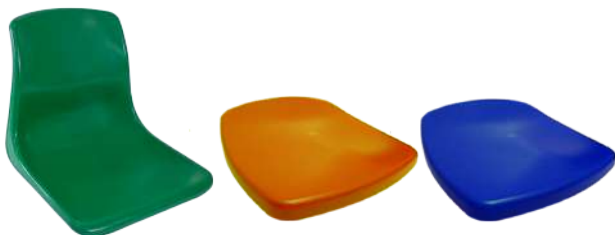

# Linha Sport

A Linha Sport da PlastPrime foi desenvolvida para atender a demanda existente no segmento esportivo. Com o passar do tempo, a linha foi crescendo e disponibilizando uma gama maior de produtos.

## Assento para Arquibancadas

São dois modelos disponíveis: com ou sem encosto. Ambos são produtos anatômicos que trazem mais conforto para seus usuários. São práticos, de fácil instalação e possuem alta durabilidade. Disponíveis em diversas cores.

## Piso Modular Esportivo

Fabricado em dois modelos, para áreas internas e externas, o Piso Modular Esportivo é uma solução de alta performance para o revestimento de quadras esportivas. Sua instalação é feita por meio de encaixe macho-fêmea, o que permite ter uma quadra nova em poucos dias, necessitando apenas ter um piso-base duro e nivelado.

## Revestimento para Playground

Injetado em blenda de E.V.A. e polipropileno com proteção UV, essa é uma solução para o revestimento de parquinhos e áreas kids. Um piso mais flexível, antiderrapante, seguro e confortável para crianças. Permite a criação de brincadeiras com a variedade de cores (exemplo: amarelinha, damas, xadrez...).