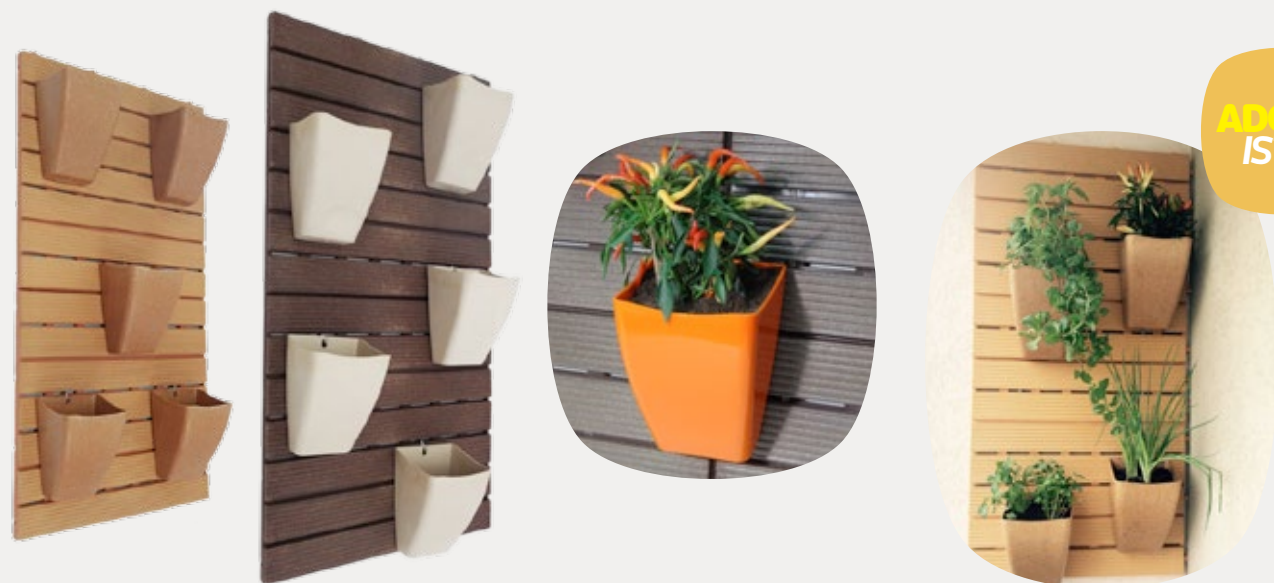

isto!

Revestimento
modular de
parede com
cachepô

AMBIENTES
INTERNOS E
EXTERNOS!

Quer transformar o visual de sua parede e, ao mesmo tempo, colocar muito verde nela?

Este revestimento de parede é ideal para isso. Por ser modular, pode ser utilizado tanto na vertical quanto na horizontal.

Ideal para fazer belos arranjos de cachepôs, onde você pode cultivar flores, folhagens, verduras e outras plantas de pequeno porte.

- *Reciclável*
- *Alto ciclo de vida*
- *Fácil limpeza*
- *Proteção UV*
- *Fácil de carregar*
- *Proteção antimicrobiana*
- *Vendido também em kit*

	Wallfit	Deck
Massa	270g	1.770g
Dimensões	138x200x140mm	508x508x33mm
Peças/m²	36 peças/m ²	4 peças/m ²
Material	WPC + PP	Base: PP Ripa: WPC
Cores	 Cerejeira WPC  Marfim WPC	 Cerejeira  Itaúba  Jatobá