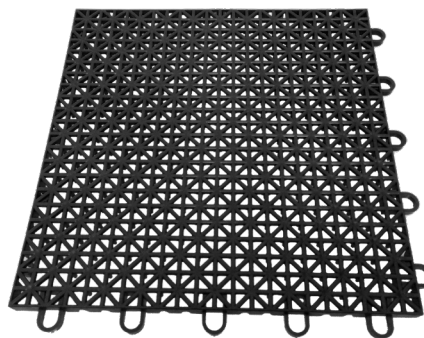

PISO PARA PLAYGROUND

Nome do Produto	Categoria	Classificação Fiscal / NCM	IPI
Piso para Playground	Piso	39259090	5%
Outros		Substituição Tributária	
DIFERENCIAL DE ALÍQUOTAS Para todos os estados em caso de contribuintes que utilizarão o produto para uso/consumo.		Verificar Tabela Fiscal	

Modelo / Cor	Referência	Código de Barras
Piso Para Playground Branco	URP 212709	7899745704693
Piso Para Playground Cinza Claro	URP 212710	7899745704709
Piso Para Playground Cinza Escuro	URP 212711	7899745705034
Piso Para Playground Preto	URP 212712	7899745704761
Piso Para Playground Azul Celeste	URP 212713	7899745705027
Piso Para Playground Azul Anil	URP 212714	7899745705010
Piso Para Playground Azul Marinho	URP 212715	7899745705003
Piso Para Playground Verde Pastel	URP 212716	7899745704990
Piso Para Playground Verde Agua	URP 212717	7899745704891
Piso Para Playground Verde Claro	URP 212718	7899745704884
Piso Para Playground Verde	URP 212719	7899745704877
Piso Para Playground Verde Escuro	URP 212720	7899745704860
Piso Para Playground Amarelo	URP 212721	7899745704846
Piso Para Playground Alaranjado	URP 212722	7899745704853
Piso Para Playground Vermelho	URP 212723	7899745704839