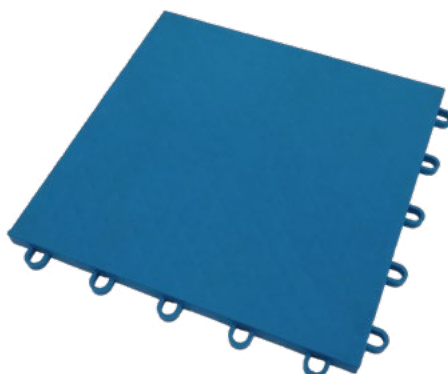

PISO MODULAR ESPORTIVO INDOOR

Nome do Produto	Categoria	Classificação Fiscal / NCM	IPI
Piso Modular Esportivo Indoor	Piso	39259090	5%

Outros

DIFERENCIAL DE ALÍQUOTAS
Para todos os estados em caso de contribuintes que utilizarão o produto para uso/consumo.

Substituição Tributária

Verificar Tabela Fiscal

Modelo / Cor	Referência	Código de Barras
Piso PlastSport Indoor PP Alaranjado	URP 212378	7899745701647
Piso PlastSport Indoor PP Amarelo	URP 212377	7899745701630
Piso PlastSport Indoor PP Azul Anil	URP 212296	7899745701326
Piso PlastSport Indoor PP Azul Celeste	URP 212295	7899745701319
Piso PlastSport Indoor PP Azul Marinho	URP 212579	7899745703696
Piso PlastSport Indoor PP Branco	URP 212643	7899745704143
Piso PlastSport Indoor PP Cerâmica	URP 212380	7899745701661
Piso PlastSport Indoor PP Cinza Claro	URP 212375	7899745701616
Piso PlastSport Indoor PP Cinza Escuro	URP 212376	7899745701623
Piso PlastSport Indoor PP Preto	URP 212294	7899745701302
Piso PlastSport Indoor PP Verde	URP 212620	7899745703733
Piso PlastSport Indoor PP Verde Água	URP 212647	7899745704150
Piso PlastSport Indoor PP Verde Claro	URP 212637	7899745704136
Piso PlastSport Indoor PP Verde Escuro	URP 212298	7899745701340
Piso PlastSport Indoor PP Verde Pastel	URP 212297	7899745701333
Piso PlastSport Indoor PP Vermelho	URP 212379	7899745701654