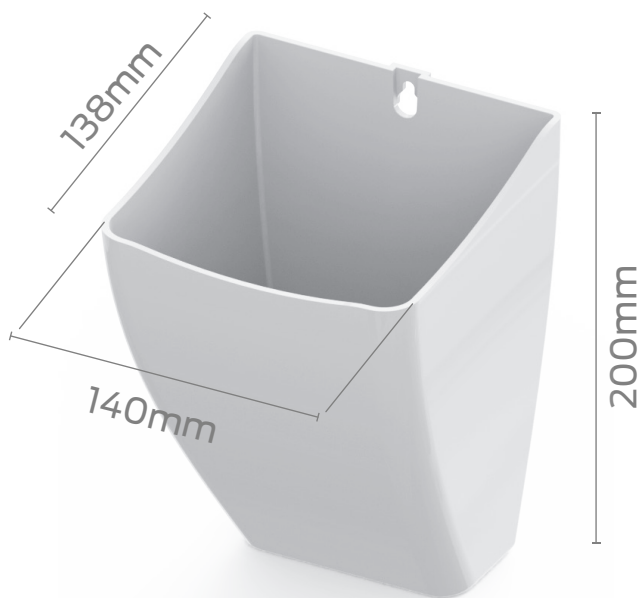

isto!

Cachepô de Parede

Manual do Usuário

Este manual apresenta informações básicas a respeito do produto. Siga atentamente nossas orientações e, em caso de dúvida, entre em contato.

1. Dimensões do Produto

3. Orientações gerais

Indicações de Uso	Cuidados	Restrições de Uso
Cachepô de Parede, jardim vertical, horta vertical	Para efetuar a limpeza utilize um pano macio, água e sabão neutro. Não utilizar produtos abrasivos ou à base de solventes.	N/T