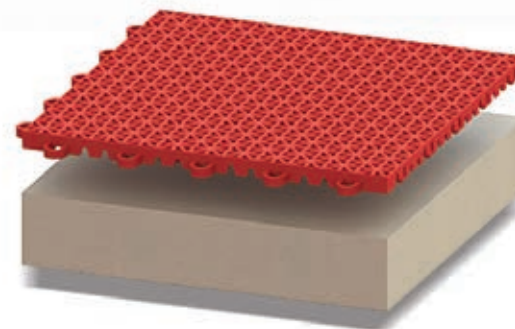

Solução para a construção de mini quadras

O projeto de construção da mini quadra envolve uma série de decisões, entre elas a escolha do piso que será utilizado. Existem diversas soluções no mercado, sendo uma delas, o Piso Modular Esportivo, é fabricado em polipropileno, um plástico altamente resistente ao impacto, umidade e agentes biológicos.

Piso Modular Esportivo

A PlastPrime oferece uma solução prática e com excelente custo-benefício: o PlastSport. É um produto de alta qualidade e durabilidade, além de ser resistente a impactos e agentes biológicos (sol, chuvas, etc).

ESPECIFICAÇÕES

Outdoor

251 x 251 x 12mm

Sistema de encaixes com travamento

Menor impacto em quedas

Bordas em rampas

Cantos arredondados

PlastSport PP Outdoor

Base rígida

Kit da Mini Quadra Esportiva

Mini Quadra com marcação

Mini traves de futebol

Mini tabela de basquete

Mini bola de futebol e basquete

Demarcação da mini quadra esportiva

A demarcação para futebol, basquete e hóquei é feita com tinta especial para plástico. Nós enviamos a quadra pronta, basta você montar, é rápido, prático e simples! A colocação do piso modular esportivo não gera entulhos, pode ser feito em algumas poucas horas e a quadra fica liberada para o uso imediatamente após a instalação. Por ser modular, o piso modular esportivo pode ser instalado e desinstalado quantas vezes você quiser, podendo ser trocada de lugar sempre que for necessário. Junto com as placas, estão disponíveis peças de rampa lateral que são encaixadas na extremidade do piso para facilitar o acesso.