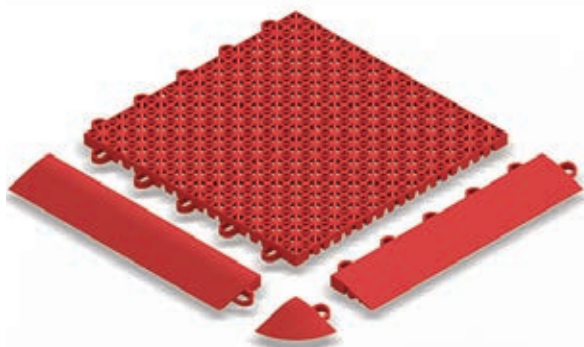

Solução para a construção de mini quadras

O projeto de construção da mini quadra envolve uma série de decisões, entre elas a escolha do piso que será utilizado. Existem diversas soluções no mercado, sendo uma delas, o Piso Modular Esportivo, é fabricado em polipropileno, um plástico altamente resistente ao impacto, umidade e agentes biológicos.

ESPECIFICAÇÕES

Outdoor

251 x 251 x 12mm

Sistema de encaixes com travamento

Menor impacto em quedas

Bordas em rampas

Cantos arredondados

PlastSport PP Outdoor

Base rígida

Kit da Mini Quadra Esportiva

Mini Quadra com marcação

Mini traves de futebol

Mini tabela de basquete

Mini bola de futebol e basquete

Demarcação da mini quadra esportiva

A demarcação para futebol, basquete e hóquei é feita com tinta especial para plástico. Nós enviamos a quadra pronta, basta você montar, é rápido, prático e simples! A colocação do piso modular esportivo não gera entulhos, pode ser feito em algumas poucas horas e a quadra fica liberada para o uso imediatamente após a instalação. Por ser modular, o piso modular esportivo pode ser instalado e desinstalado quantas vezes você quiser, podendo ser trocada de lugar sempre que for necessário. Junto com as placas, estão disponíveis peças de rampa lateral que são encaixadas na extremidade do piso para facilitar o acesso.

Conheça também nosso Piso para Playground

Além dos pisos esportivos, também oferecemos uma solução voltada para o revestimento de playgrounds e áreas de lazer em geral.

Esse é um produto fabricado em blenda de polipropileno com E.V.A, o que deixa o produto maleável e seguro contra quedas e tombos.