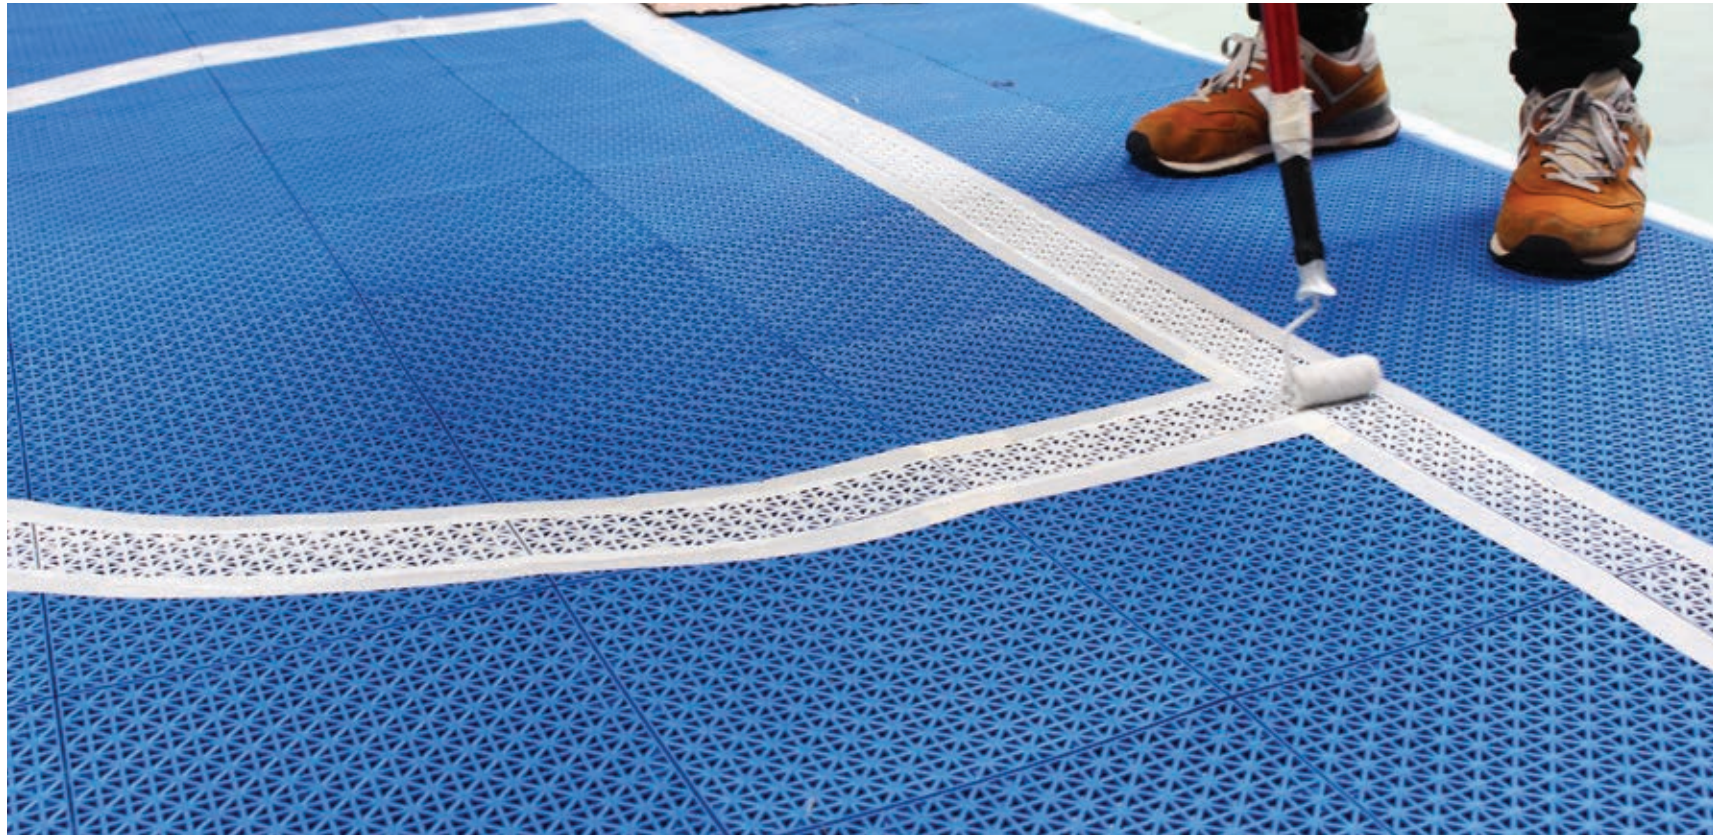

ESPECIFICAÇÕES

Outdoor

251 x 251 x 12mm

Sistema de encaixes com travamento

Menor impacto em quedas

Bordas em rampas

Cantos arredondados

PlastSport PP Outdoor

Base rígida

Kit da Mini Quadra Esportiva

Mini Quadra com marcação

Mini traves de futebol

Mini tabela de basquete

Mini bola de futebol e basquete

Demarcação da mini quadra esportiva

A demarcação para futebol, basquete e hóquei é feita com tinta especial para plástico. Nós enviamos a quadra pronta, basta você montar, é rápido, prático e simples! A colocação do piso modular esportivo não gera entulhos, pode ser feito em algumas poucas horas e a quadra fica liberada para o uso imediatamente após a instalação. Por ser modular, o piso modular esportivo pode ser instalado e desinstalado quantas vezes você quiser, podendo ser trocada de lugar sempre que for necessário. Junto com as placas, estão disponíveis peças de rampa lateral que são encaixadas na extremidade do piso para facilitar o acesso.

Conheça também nosso Piso para Playground

Além dos pisos esportivos, também oferecemos uma solução voltada para o revestimento de playgrounds e áreas de lazer em geral.

Esse é um produto fabricado em blenda de polipropileno com E.V.A, o que deixa o produto maleável e seguro contra quedas e tombos.