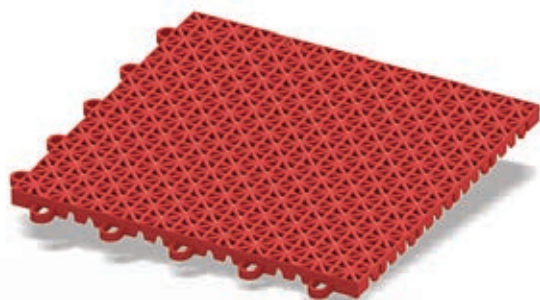

Piso Modular Esportivo

A PlastPrime oferece uma solução prática e com excelente custo-benefício: o PlastSport. É um produto de alta qualidade e durabilidade, além de ser resistente a impactos e agentes biológicos (sol, chuvas, etc).

ESPECIFICAÇÕES

Outdoor

251 x 251 x 12mm

Sistema de encaixes com travamento

Menor impacto em quedas