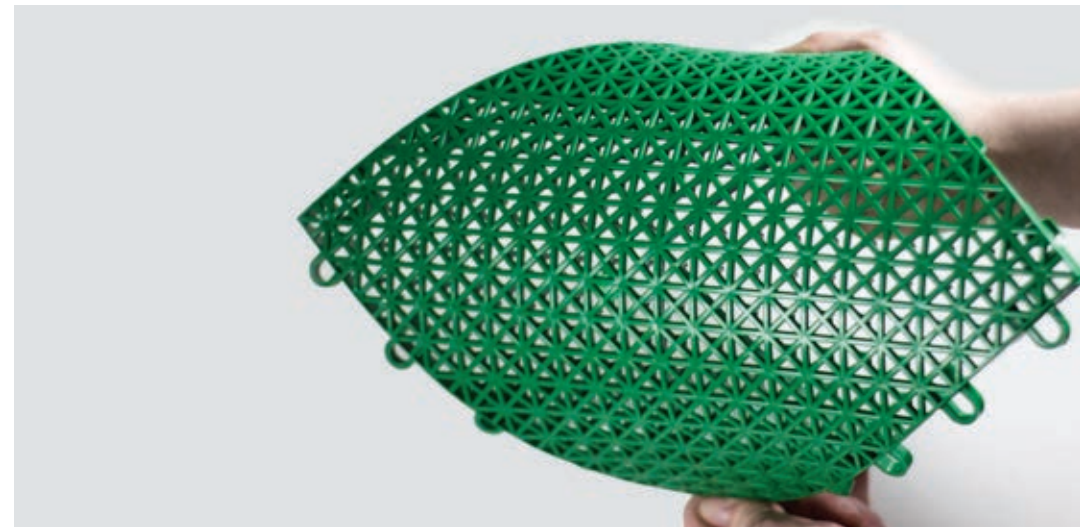

Conheça também nosso Piso para Playground

Além dos pisos esportivos, também oferecemos uma solução voltada para o revestimento de playgrounds e áreas de lazer em geral.

Esse é um produto fabricado em blenda de polipropileno com E.V.A, o que deixa o produto maleável e seguro contra quedas e tombos.

Pode ser instalado em áreas internas ou externas.