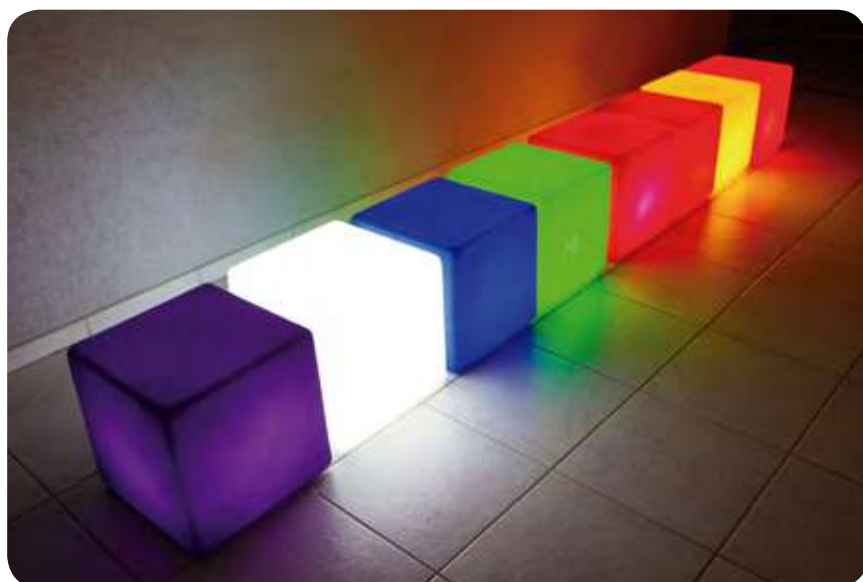

Disponível também na versão iluminada:

Obs: Utilizar somente lâmpada fria até 6.500K (Lâmpada não inclusa).

URV 320010: Banqueta Cubo Iluminada