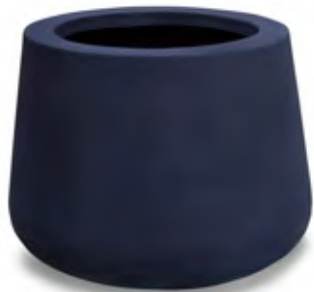

Noite

Ninguém resiste ao design dos Vasos Noite, pois combinam graciosamente com qualquer ambiente. Bonitos e elegantes, são fabricados com a força e resistência do polietileno rotomoldado. O tratamento anti-UV garante cor mesmo quando expostos ao Sol. São leves fáceis de limpar e encantadores.

<i>BOCA</i>	<i>42 cm</i>
<i>BASE</i>	<i>42 cm</i>
<i>ALTURA</i>	<i>40 cm</i>

Os produtos Garden recebem o tratamento anti-UV para que as cores sejam duradouras e muito resistentes à exposição do Sol.

URV 320085: Noite Colorido