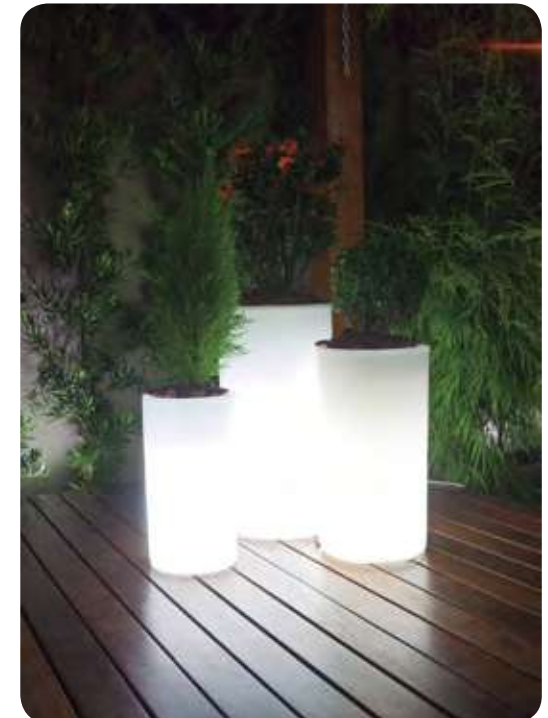

	1	2	3
BOCA	21 cm	31 cm	45 cm
BASE	12 cm	20 cm	28 cm
ALTURA	26 cm	26 cm	38 cm

Cilindro

A forma geométrica clássica dos Vasos Cilindro, além de elegante e versátil, embeleza os mais diversos espaços. As cores vibrantes emprestam vida e graça aos ambientes. Fabricados com a força e a resistência do polietileno rotomoldado, são leves e fáceis de limpar.

URV 320068:
Cilindro 3 Colorido

URV 320067:
Cilindro 2 Colorido

URV 320066:
Cilindro 1 Colorido

	1	2	3
BOCA	20 cm	27 cm	30 cm
BASE	20 cm	26 cm	29 cm
ALTURA	40 cm	50 cm	60 cm

Luz

Desde o moderno design de suas formas até o seu primoroso acabamento, os Vasos Luz vão brilhar nos mais diversos ambientes. Esteticamente arrojados, são encantadores, práticos e bonitos.