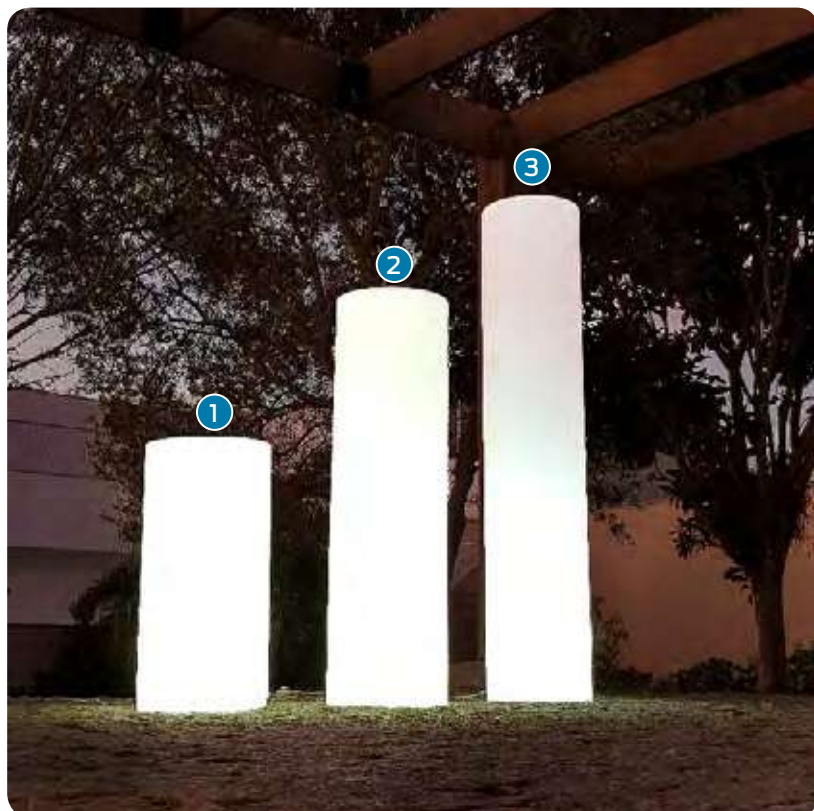

Obs: Utilizar somente lâmpada fria até 6.500K (Lâmpada não inclusa).

	1	2	3
LARG	32 cm	32 cm	32 cm
COMP	32 cm	32 cm	32 cm
ALTURA	67 cm	117 cm	162 cm