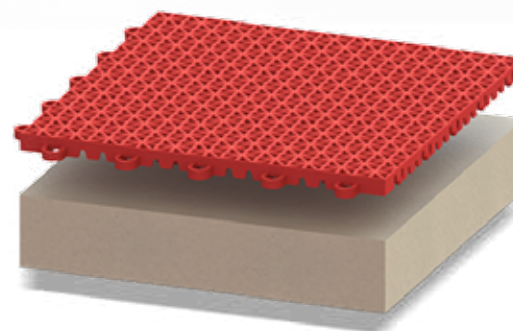

# Solução para a construção de mini quadras

O projeto de construção da mini quadra envolve uma série de decisões, entre elas a escolha do piso que será utilizado. Existem diversas soluções no mercado, sendo uma delas, o Piso Modular Esportivo, é fabricado em polipropileno, um plástico altamente resistente ao impacto, umidade e agentes biológicos.

### Outdoor

251 x 251 x 12mm

Sistema de encaixes com travamento

Menor impacto em quedas

Bordas em rampas

Cantos arredondados

PlastSport PP Outdoor

Base rígida

# Kit da Mini Quadra Esportiva

Mini Quadra com marcação

Mini traves de futebol

Mini tabela de basquete

Mini bola de futebol e basquete

# Demarcação da mini quadra esportiva

A demarcação para futebol, basquete e hóquei é feita com tinta especial para plástico. Nós enviamos a quadra pronta, basta você montar, é rápido, prático e simples! A colocação do piso modular esportivo não gera entulhos, pode ser feito em algumas poucas horas e a quadra fica liberada para o uso imediatamente após a instalação. Por ser modular, o piso modular esportivo pode ser instalado e desinstalado quantas vezes você quiser, podendo ser trocada de lugar sempre que for necessário. Junto com as placas, estão disponíveis peças de rampa lateral que são encaixadas na extremidade do piso para facilitar o acesso.