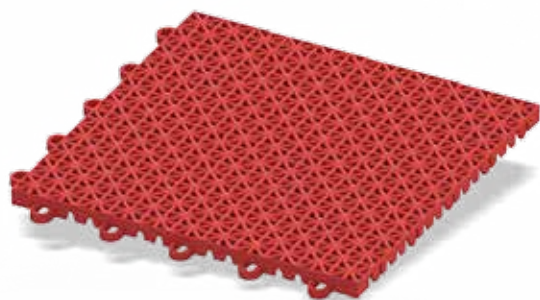

Piso Modular Esportivo

A PlastPrime oferece uma solução prática e com excelente custo-benefício: o PlastSport. É um produto de alta qualidade e durabilidade, além de ser resistente a impactos e agentes biológicos (sol, chuvas, etc).

ESPECIFICAÇÕES

Outdoor

251 x 251 x 12mm

Sistema de encaixes com travamento

Menor impacto em quedas