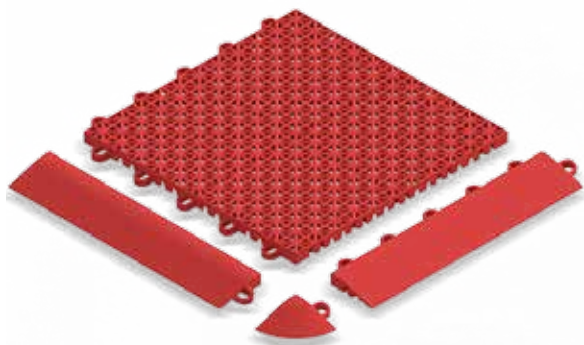

# Solução para a construção de mini quadras

O projeto de construção da mini quadra envolve uma série de decisões, entre elas a escolha do piso que será utilizado. Existem diversas soluções no mercado, sendo uma delas, o Piso Modular Esportivo, é fabricado em polipropileno, um plástico altamente resistente ao impacto, umidade e agentes biológicos.

# Piso Modular Esportivo

A PlastPrime oferece uma solução prática e com excelente custo-benefício: o PlastSport. É um produto de alta qualidade e durabilidade, além de ser resistente a impactos e agentes biológicos (sol, chuvas, etc).

### Outdoor

251 x 251 x 12mm

Sistema de encaixes com travamento

Menor impacto em quedas

Bordas em rampas

Cantos arredondados

PlastSport PP Outdoor

Base rígida

# Demarcação da mini quadra esportiva

A demarcação para futebol, basquete e hóquei é feita com tinta especial para plástico. Nós enviamos a quadra pronta, basta você montar, é rápido, prático e simples! A colocação do piso modular esportivo não gera entulhos, pode ser feito em algumas poucas horas e a quadra fica liberada para o uso imediatamente após a instalação. Por ser modular, o piso modular esportivo pode ser instalado e desinstalado quantas vezes você quiser, podendo ser trocada de lugar sempre que for necessário. Junto com as placas, estão disponíveis peças de rampa lateral que são encaixadas na extremidade do piso para facilitar o acesso.