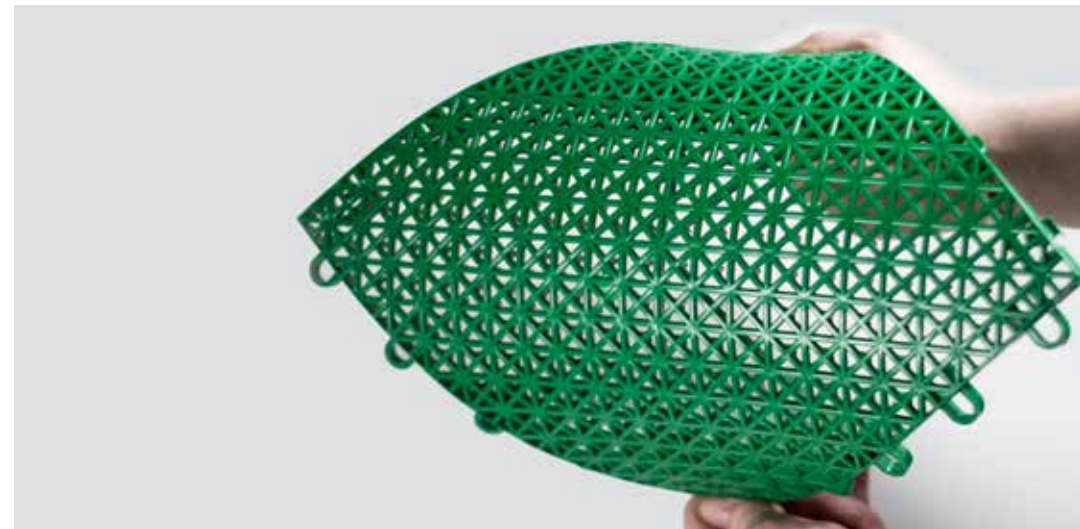

Conheça também nosso Piso para Playground

Além dos pisos esportivos, também oferecemos uma solução voltada para o revestimento de playgrounds e áreas de lazer em geral.

Esse é um produto fabricado em blenda de polipropileno com E.V.A, o que deixa o produto maleável e seguro contra quedas e tombos.

Pode ser instalado em áreas internas ou externas.