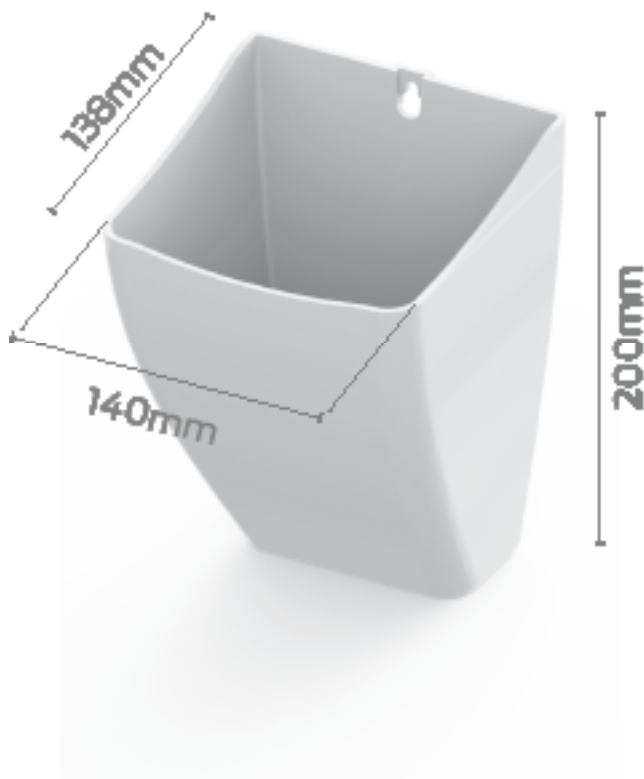

Cachepô de Parede

Manual do Usuário

Este manual apresenta informações básicas a respeito do produto. Siga atentamente nossas orientações e, em caso de dúvida, entre em contato.

1. Dimensões do Produto

3. Orientações gerais

Indicações de Uso	Cuidados	Restrições de Uso
Cachepô de Parede, jardim vertical, horta vertical	Para efetuar a limpeza utilize um pano macio, água e sabão neutro. Não utilizar produtos abrasivos ou à base de solventes.	N/T