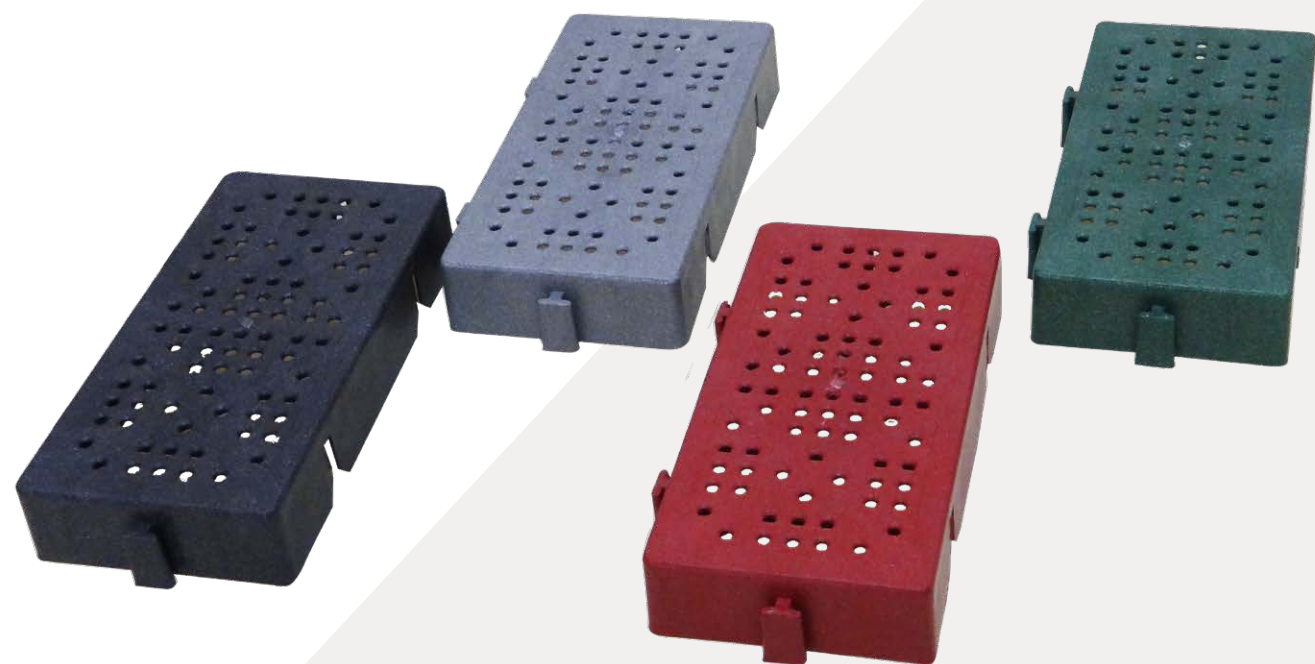

PAVER
PLÁSTICO

PLASTPRIME[®]

Uma solução sustentável ao paver comum, este paver plástico conta com pequenos furos na superfície, possibilitando o escoamento de água, garantindo a permeabilidade do solo. Além disso, há a opção deste produto feito a partir de embalagens longa vida recicladas. Este sistema também tem a grande vantagem de poder ser removido e reinstalado, facilitando a manutenção do local.

- Calçadas
- Praças e playgrounds
- Áreas de lazer
- Estacionamento de veículos leves

Massa	80/90 g
Dimensões	196 x 98 x 34 mm
Peças/m ²	52 peças/m ²
Material	PP / PP reciclado / PP – TP
Capacidade de carga	34 t/m ²
Componentes	PlastPaver
Acessórios	Sem acessórios
Cores*	PP Reciclado  Preto
PP -TP	 Grafite  Cinza  Vermelho  Verde  Amarelo