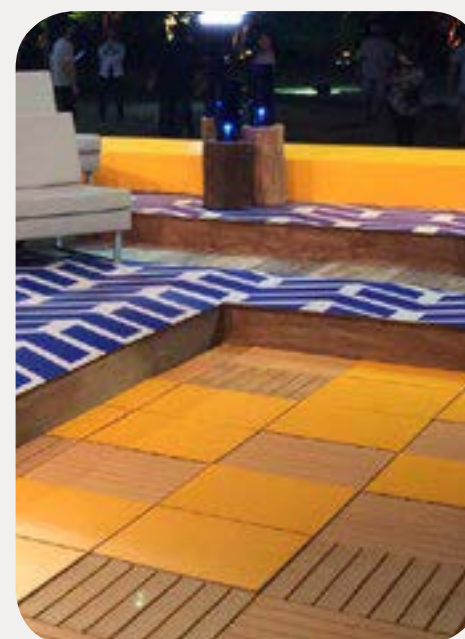

DECK MODULAR  
**PLÁSTICO**

***PLASTPRIME***<sup>®</sup>

PISOS

Deck Modular Plástico – Plastdeck, é ecológico, fácil de instalar e não possui custo de manutenção. Um produto desenvolvido aliando tendências de design e sustentabilidade.

Além de ser mais barato do que o deck de madeira, o Deck Modular Plástico não apodrece, não racha, não empena e não solta farpas, o que garante uma longa vida útil ao produto. Tudo isso sem comprometer a qualidade do material, que oferece ótima resistência a tráfego, efeitos solares, maresia e umidade.

- Piscinas
- Áreas de banhos
- Varandas e sacadas
- Ofurôs
- Spas
- Jardins
- Solariuns
- Áreas de lazer
- Revestimento de parede

|                      |                                |
|----------------------|--------------------------------|
| Massa                | 1.700 g                        |
| Dimensões            | 508 x 508 x 33 mm              |
| Peças/m <sup>2</sup> | 4 peças/m                      |
| Material             | Base: PP Ripa: PPTP            |
| Capacidade de carga  | Não determinado                |
| Componentes          | Base PP, ripa PPTP e parafusos |
| Acessórios           | Sem acessórios                 |