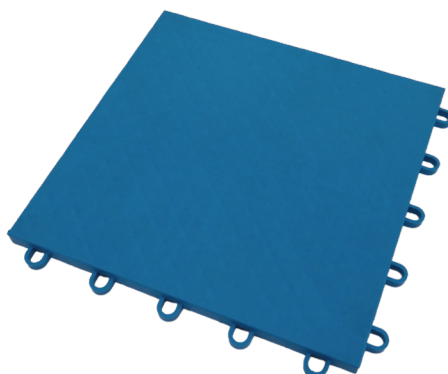

PISO MODULAR ESPORTIVO

INDOOR

· Nome do Produto	· Categoria	· Classificação Fiscal / NCM	· IPI
Piso Modular Esportivo Indoor	Piso	39259090	5%

· Outros

DIFERENCIAL DE ALÍQUOTAS
Para todos os estados em caso de contribuintes que utilizarão o produto para uso/consumo.

· Substituição Tributária

Verificar Tabela Fiscal

· Modelo / Cor	· Referência	· Código de Barras
Piso PlastSport Indoor PP Alaranjado	URP 212378	7899745701647
Piso PlastSport Indoor PP Amarelo	URP 212377	7899745701630
Piso PlastSport Indoor PP Azul Anil	URP 212296	7899745701326
Piso PlastSport Indoor PP Azul Celeste	URP 212295	7899745701319
Piso PlastSport Indoor PP Azul Marinho	URP 212579	7899745703696
Piso PlastSport Indoor PP Branco	URP 212643	7899745704143
Piso PlastSport Indoor PP Cerâmica	URP 212380	7899745701661
Piso PlastSport Indoor PP Cinza Claro	URP 212375	7899745701616
Piso PlastSport Indoor PP Cinza Escuro	URP 212376	7899745701623
Piso PlastSport Indoor PP Preto	URP 212294	7899745701302
Piso PlastSport Indoor PP Verde	URP 212620	7899745703733
Piso PlastSport Indoor PP Verde Água	URP 212647	7899745704150
Piso PlastSport Indoor PP Verde Claro	URP 212637	7899745704136
Piso PlastSport Indoor PP Verde Escuro	URP 212298	7899745701340
Piso PlastSport Indoor PP Verde Pastel	URP 212297	7899745701333
Piso PlastSport Indoor PP Vermelho	URP 212379	7899745701654