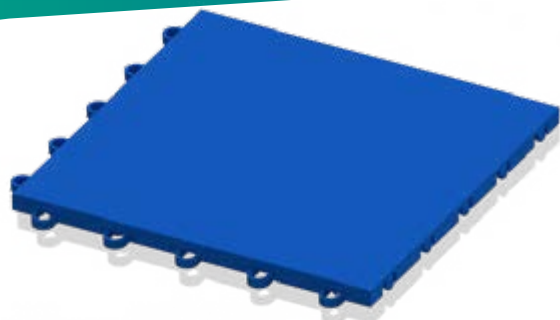

ESPECIFICAÇÕES

Indoor

250x250x12 mm

Sistema de encaixes com travamento

Resistente aos impactos