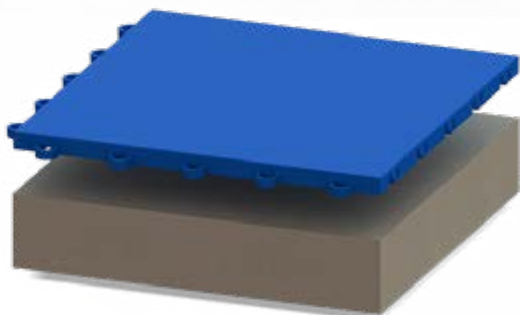

## Indoor

250x250x12 mm

Sistema de encaixes com travamento

Resistente aos impactos

Bordas em rampas

Cantos arredondados

PlastSport PP Indoor

Manta PEBD 3mm

Base rígida