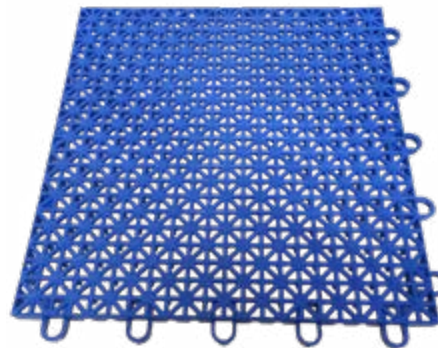

Outdoor

Ambientes externos