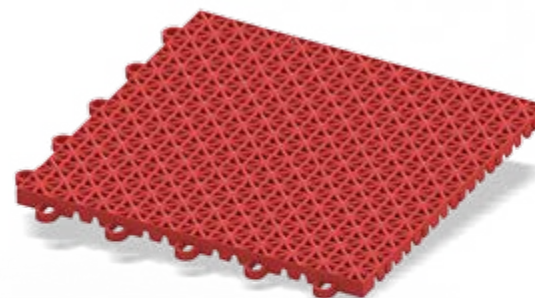

ESPECIFICAÇÕES

Outdoor

251 x 251 x 12mm

Sistema de encaixes com travamento

Menor impacto em quedas