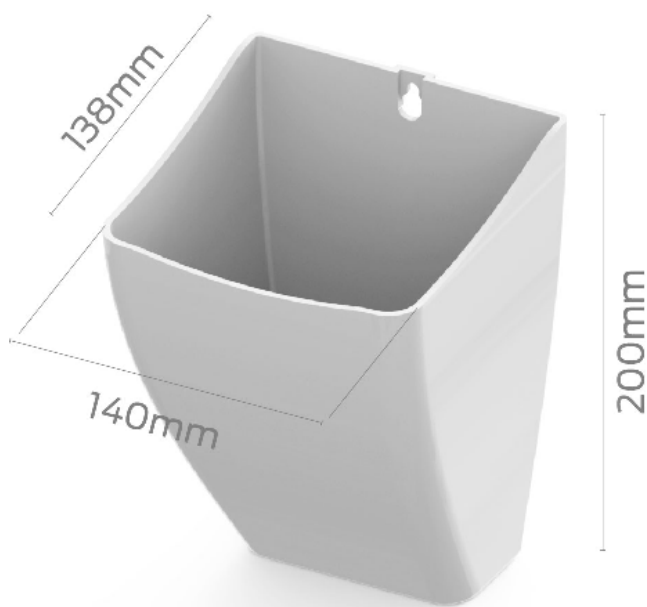

Cachepô de Parede

Manual do Usuário

Este manual apresenta informações básicas a respeito do produto. Siga atentamente nossas orientações e, em caso de dúvida, entre em contato.

1. Dimensões do Produto

3. Orientações gerais

Indicações de Uso	Cuidados	Restrições de Uso
Cachepô de Parede, jardim vertical, horta vertical	Para efetuar a limpeza utilize um pano macio, água e sabão neutro. Não utilizar produtos abrasivos ou à base de solventes.	N/T