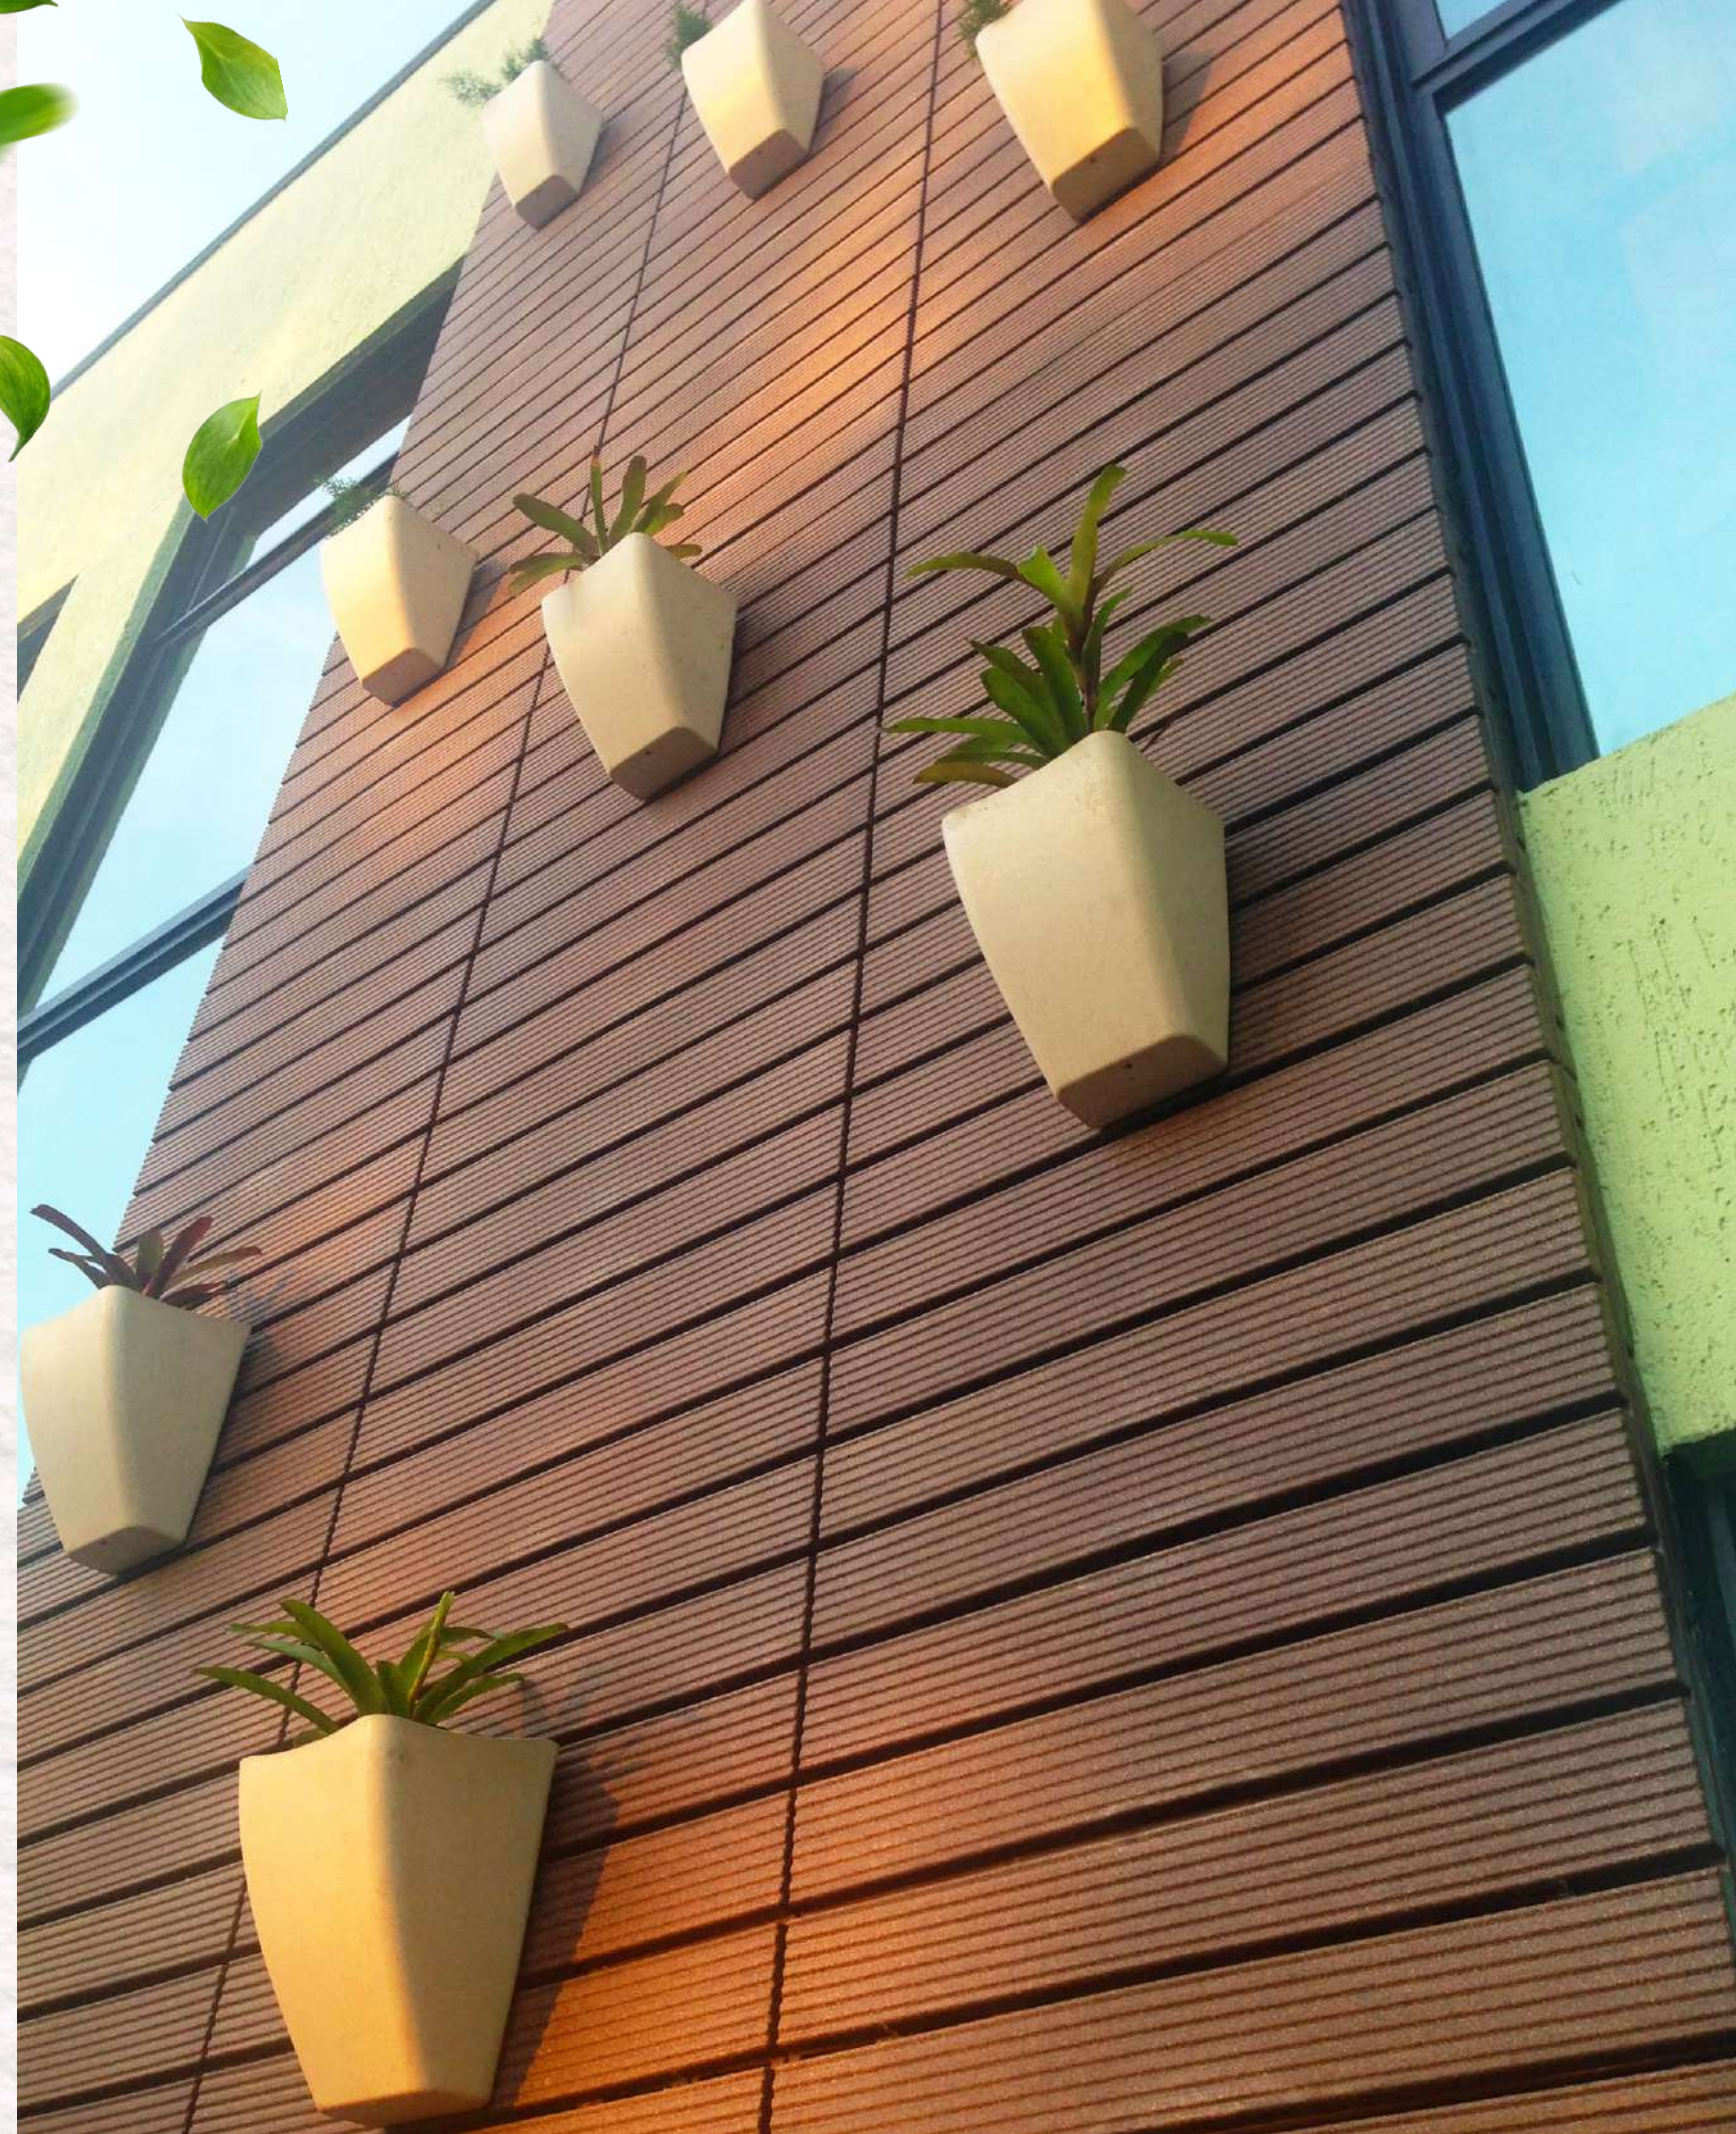

Revestimento **MODULAR DE PAREDE COM CACHEPÔ**

*AMBIENTES
INTERNOS E
EXTERNOS!*

Quer transformar o visual de sua parede e, ao mesmo tempo, colocar muito verde nela?

Este revestimento de parede é ideal para isso. Por ser modular, pode ser utilizado tanto na vertical quanto na horizontal.

Ideal para fazer belos arranjos de cachepôs, onde você pode cultivar flores, folhagens, verduras e outras plantas de pequeno porte.

- *Reciclável*
- *Alto ciclo de vida*
- *Fácil limpeza*
- *Proteção UV*
- *Fácil de carregar*
- *Proteção antimicrobiana*
- *Vendido também em kit*

	Wallfit	Deck
Massa	270g	1.770g
Dimensões	138x200x140mm	508x508x33mm
Peças	5 peças	2 peças
Material	PP	Base: PP Ripa: WPC
Cores	 Itaúba  Areia	 Itaúba

* Demais cores sob consulta.