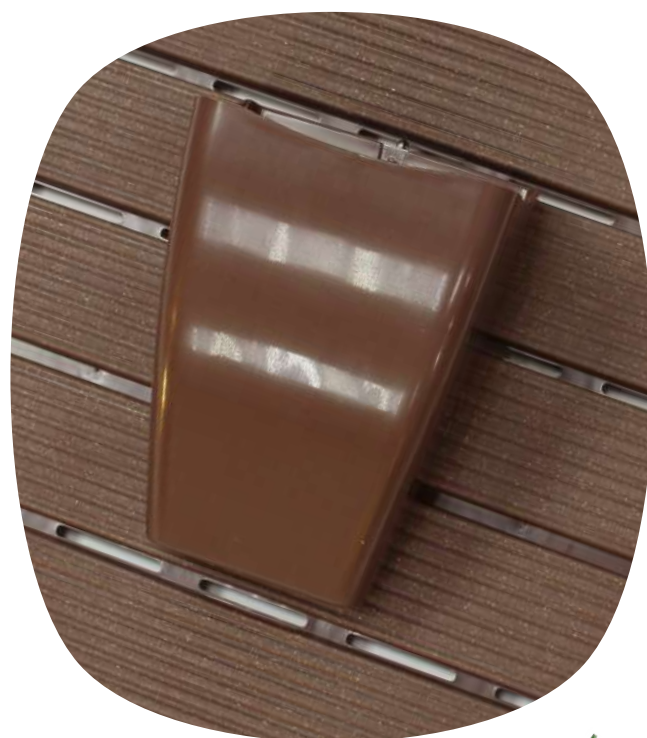

O kit contém:

- 2 Revestimentos
- 5 Cachepôs
- 5 Ganchos